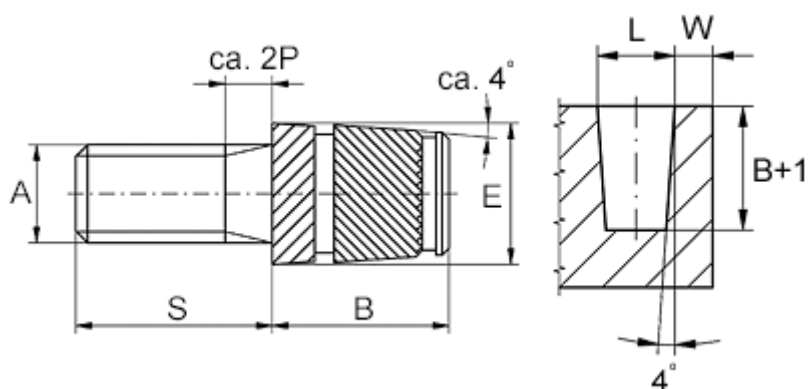

Varenummer: 12858100025860
Beskrivelse: KLEE-coil 858 100 025.860
M2,5 Messing

Mål

| | |
|-----------------------------|-------------|
| Anbefalet huldia. $W + 0,1$ | = 3.8 |
| Mindsteafstand til kant W | = 1.5 |
| Monteringslængde B | = 5.0 |
| Stiftlængde S | = 16 |
| Udvendig diameter E | = 4.1 |
| Udvendigt gevind A | = M2,5x0,45 |